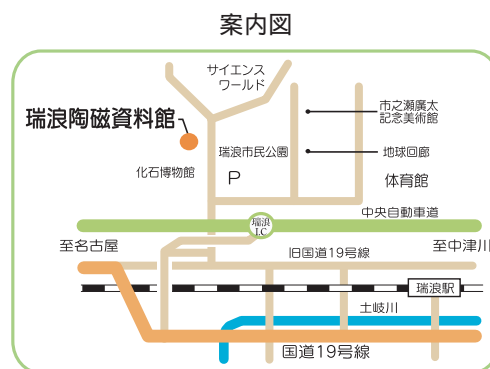

### 【企画展】

3月3日(土)~3月25日(日) 多治見工業高校専攻科 卒業制作展

お問い合わせ先

瑞浪陶磁資料館 〒509-6132 岐阜県瑞浪市明世町山野内1-6  
TEL/FAX 67 - 2506

開館時間 午前9時から午後5時15分まで(入館は4時45分まで)

休館日 月曜日及び休日の翌日  
(月曜日が休日の場合は、翌日と翌々日)