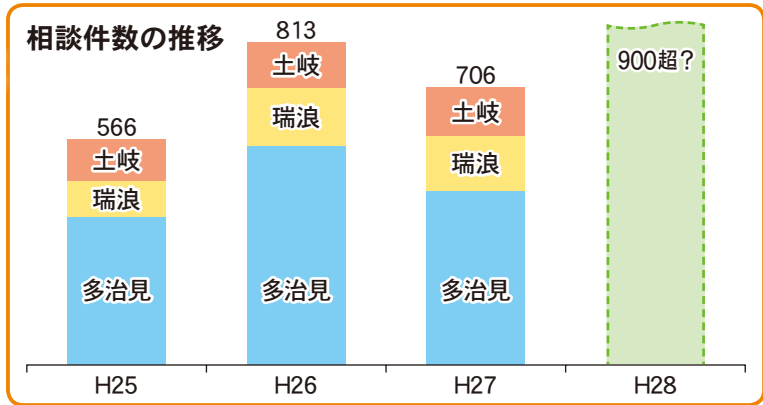

# 消費生活相談窓口

**相談無料・秘密厳守**

事業者との契約トラブルは、誰にでも起こりうる身近な問題です。物を購入したり、サービスを利用する際に不安に感じたり、気になることがあれば気軽に相談して下さい。

平成28年度は、4月～6月で  
**235件**の相談がありました。

..... 相談は資格を持った専門相談員が3市の各市役所でお話をおうかがいしています。.....

**各市の消費生活相談窓口** 時間 / 10:00～16:00 相談料 / 無料 ※原則、相談は住所地の窓口  
相談 / 予約制 予約 / 相談を受ける窓口 をご利用ください。