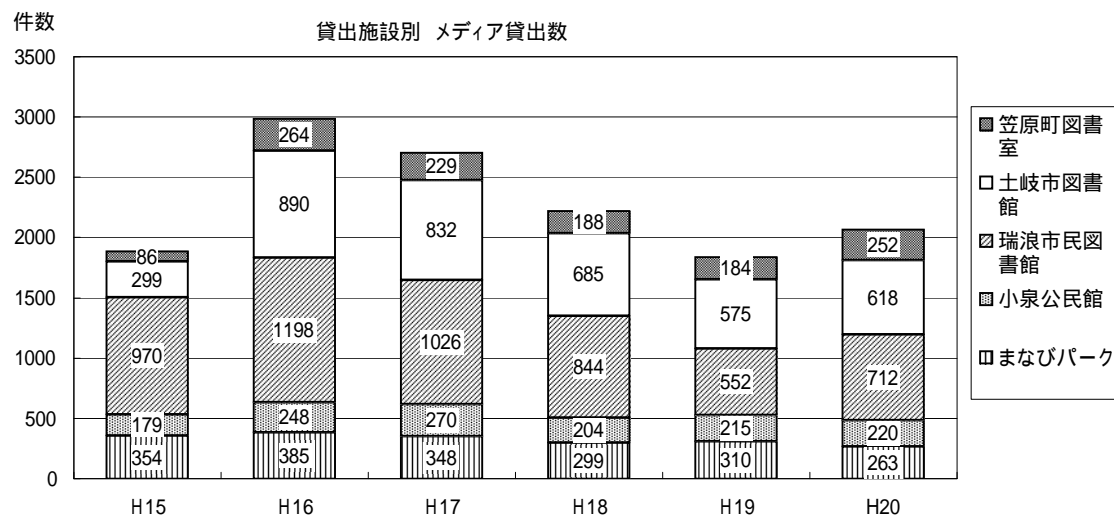

5. 貸出施設別 メディア貸出数

区分	H15	H16	H17	H18	H19	H20
まなびパーク	354	385	348	299	310	263
小泉公民館	179	248	270	204	215	220
瑞浪市民図書館	970	1,198	1,026	844	552	712
土岐市図書館	299	890	832	685	575	618
笠原町図書室	86	264	229	188	184	252
計	1,888	2,985	2,705	2,220	1,836	2,065