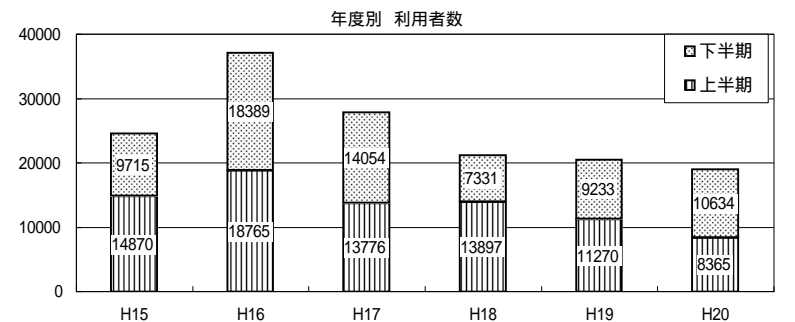

東濃西部視聴覚ライブラリー 年度別利用状況比較

1. メディア別 貸出状況

区分	4月	5月	6月	7月	8月	9月	10月	11月	12月	1月	2月	3月	合計
H18	16ミリフィルム	0	2	3	0	16	0	2	0	0	0	0	23
	ビデオテープ	268	188	188	173	267	158	165	173	185	174	88	2,197
	計	268	190	191	173	283	158	167	173	185	174	88	2,220
H19	16ミリフィルム	0	0	0	0	8	0	0	0	0	0	0	8
	ビデオテープ	150	196	124	131	281	208	129	130	123	80	147	1,828
	計	150	196	124	131	289	208	129	130	123	80	147	1,836
H20	16ミリフィルム	0	0	0	0	11	0	0	1	0	0	0	12
	ビデオテープ	124	145	108	115	200	123	106	138	54	82	141	1,467
	DVD	31	29	20	28	36	19	63	65	50	82	92	586
計	155	174	128	143	247	142	169	204	104	164	223	2,065	

区分	4月	5月	6月	7月	8月	9月	10月	11月	12月	1月	2月	3月	合計
平成15年度	1,539	3,037	2,418	3,805	2,558	1,513	2,710	1,250	2,106	751	1,554	1,344	24,585
平成16年度	2,046	4,034	4,010	3,349	2,718	2,608	3,721	3,928	5,427	2,061	2,014	1,238	37,154
平成17年度	1,674	4,351	1,766	1,962	3,047	976	3,869	3,173	3,420	755	1,298	1,539	27,830
平成18年度	1,395	2,976	1,900	1,869	3,145	2,612	1,653	652	2,272	881	842	1,031	21,228
平成19年度	615	2,533	1,308	1,862	3,490	1,462	2,902	1,367	3,071	400	292	1,201	20,503
平成20年度	1,072	2,136	670	1,673	1,835	979	3,023	2,278	1,666	792	1,140	1,735	18,999