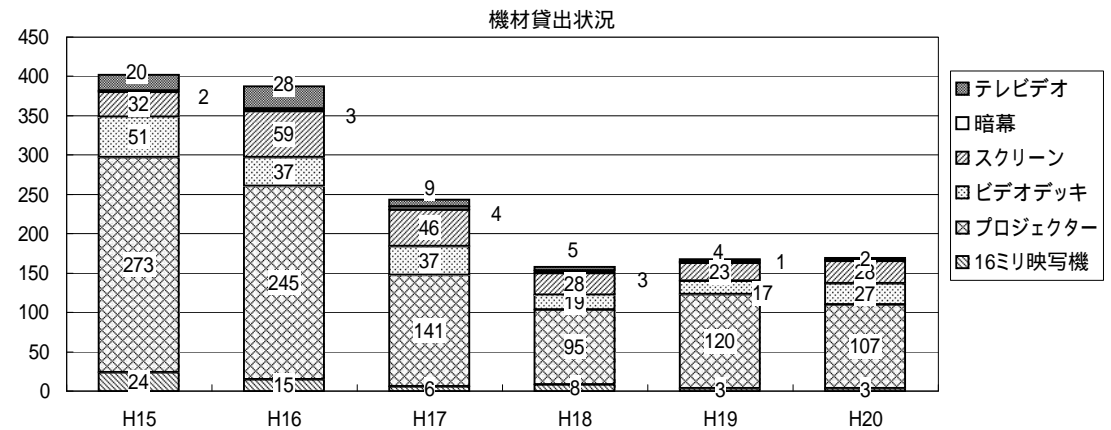

2. 機材貸出状況

区分	H15	H16	H17	H18	H19	H20
16ミリ映写機	24	15	6	8	3	3
プロジェクター	273	245	141	95	120	107
ビデオデッキ	51	37	37	19	17	27
スクリーン	32	59	46	28	23	28
暗幕	2	3	4	3	1	2
テレビデオ	20	28	9	5	4	2
計	402	387	243	158	168	169