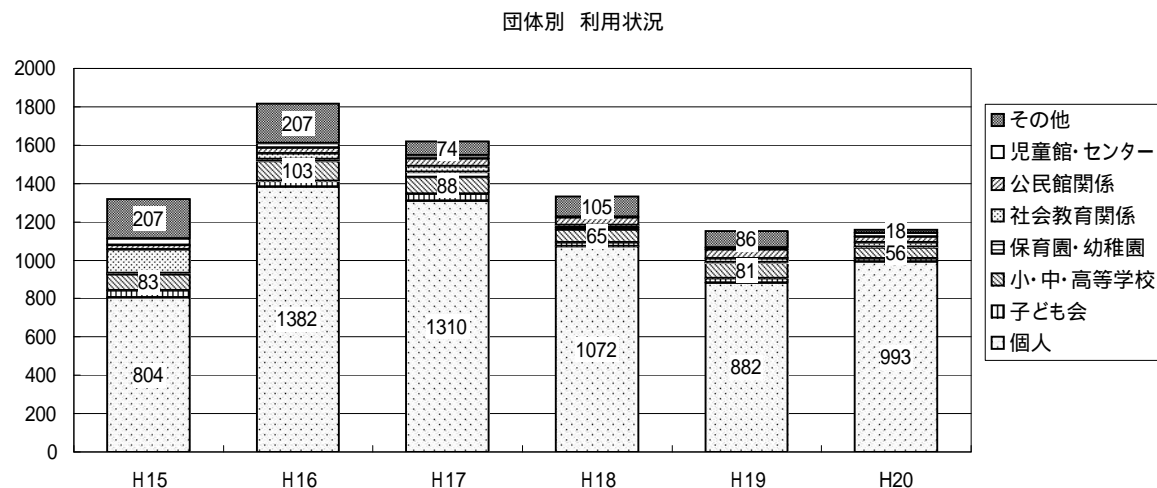

4. 団体別 利用状況

区分	H15	H16	H17	H18	H19	H20
個人	804	1,382	1,310	1,072	882	993
子ども会	37	30	35	21	23	17
小・中・高等学校	83	103	88	65	81	56
保育園・幼稚園	7	10	25	11	2	2
社会教育関係	124	30	32	12	22	23
公民館関係	24	30	39	42	44	31
児童館・センター	32	24	16	4	11	19
その他	207	207	74	105	86	18
計	1,318	1,816	1,619	1,332	1,151	1,159