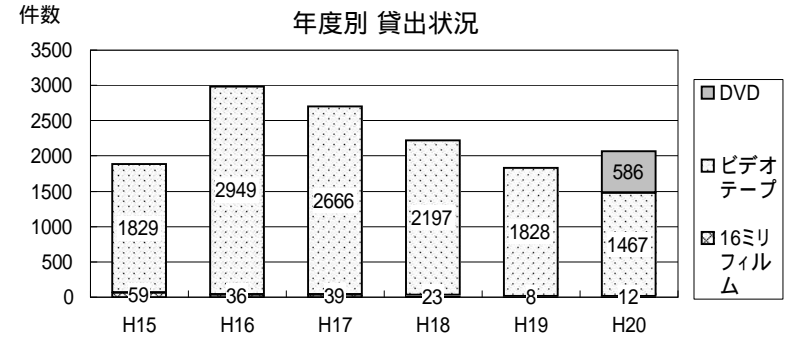

東濃西部視聴覚ライブラリー 年度別利用状況比較

1. メディア別 貸出状況

区分	4月	5月	6月	7月	8月	9月	10月	11月	12月	1月	2月	3月	合計
H18	16ミリフィルム	0	2	3	0	16	0	2	0	0	0	0	23
	ビデオテープ	268	188	188	173	267	158	165	173	185	174	88	2,197
	計	268	190	191	173	283	158	167	173	185	174	88	2,220
H19	16ミリフィルム	0	0	0	0	8	0	0	0	0	0	0	8
	ビデオテープ	150	196	124	131	281	208	129	130	123	80	147	1,828
	計	150	196	124	131	289	208	129	130	123	80	147	1,836
H20	16ミリフィルム	0	0	0	0	11	0	0	1	0	0	0	12
	ビデオテープ	124	145	108	115	200	123	106	138	54	82	141	1,467
	DVD	31	29	20	28	36	19	63	65	50	82	92	586
計	155	174	128	143	247	142	169	204	104	164	223	2,065	

区分	4月	5月	6月	7月	8月	9月	10月	11月	12月	1月	2月	3月	合計
平成15年度	1,539	3,037	2,418	3,805	2,558	1,513	2,710	1,250	2,106	751	1,554	1,344	24,585
平成16年度	2,046	4,034	4,010	3,349	2,718	2,608	3,721	3,928	5,427	2,061	2,014	1,238	37,154
平成17年度	1,674	4,351	1,766	1,962	3,047	976	3,869	3,173	3,420	755	1,298	1,539	27,830
平成18年度	1,395	2,976	1,900	1,869	3,145	2,612	1,653	652	2,272	881	842	1,031	21,228
平成19年度	615	2,533	1,308	1,862	3,490	1,462	2,902	1,367	3,071	400	292	1,201	20,503
平成20年度	1,072	2,136	670	1,673	1,835	979	3,023	2,278	1,666	792	1,140	1,735	18,999